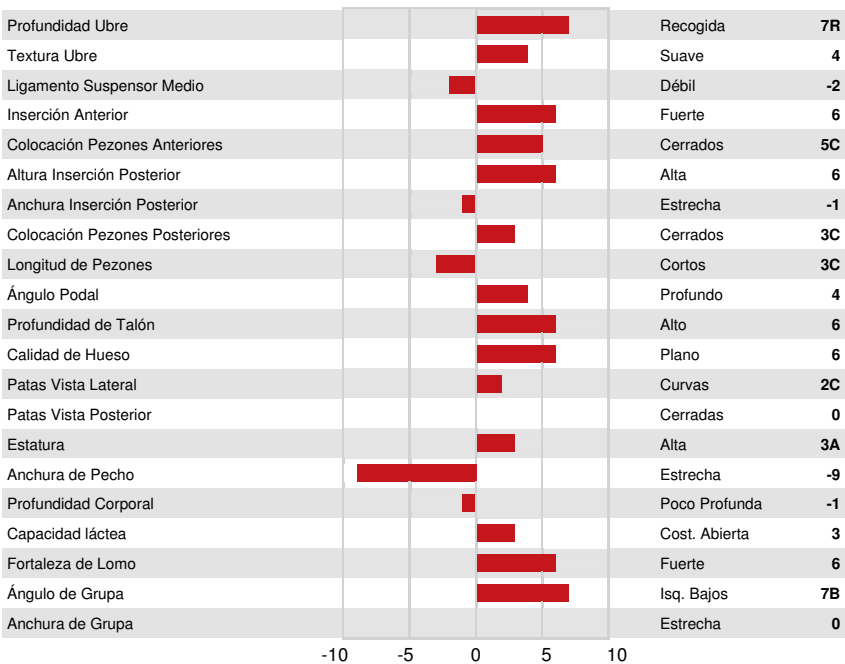

GEN-I-BEQ BOLTON SECRETLY
FOURTH DAM